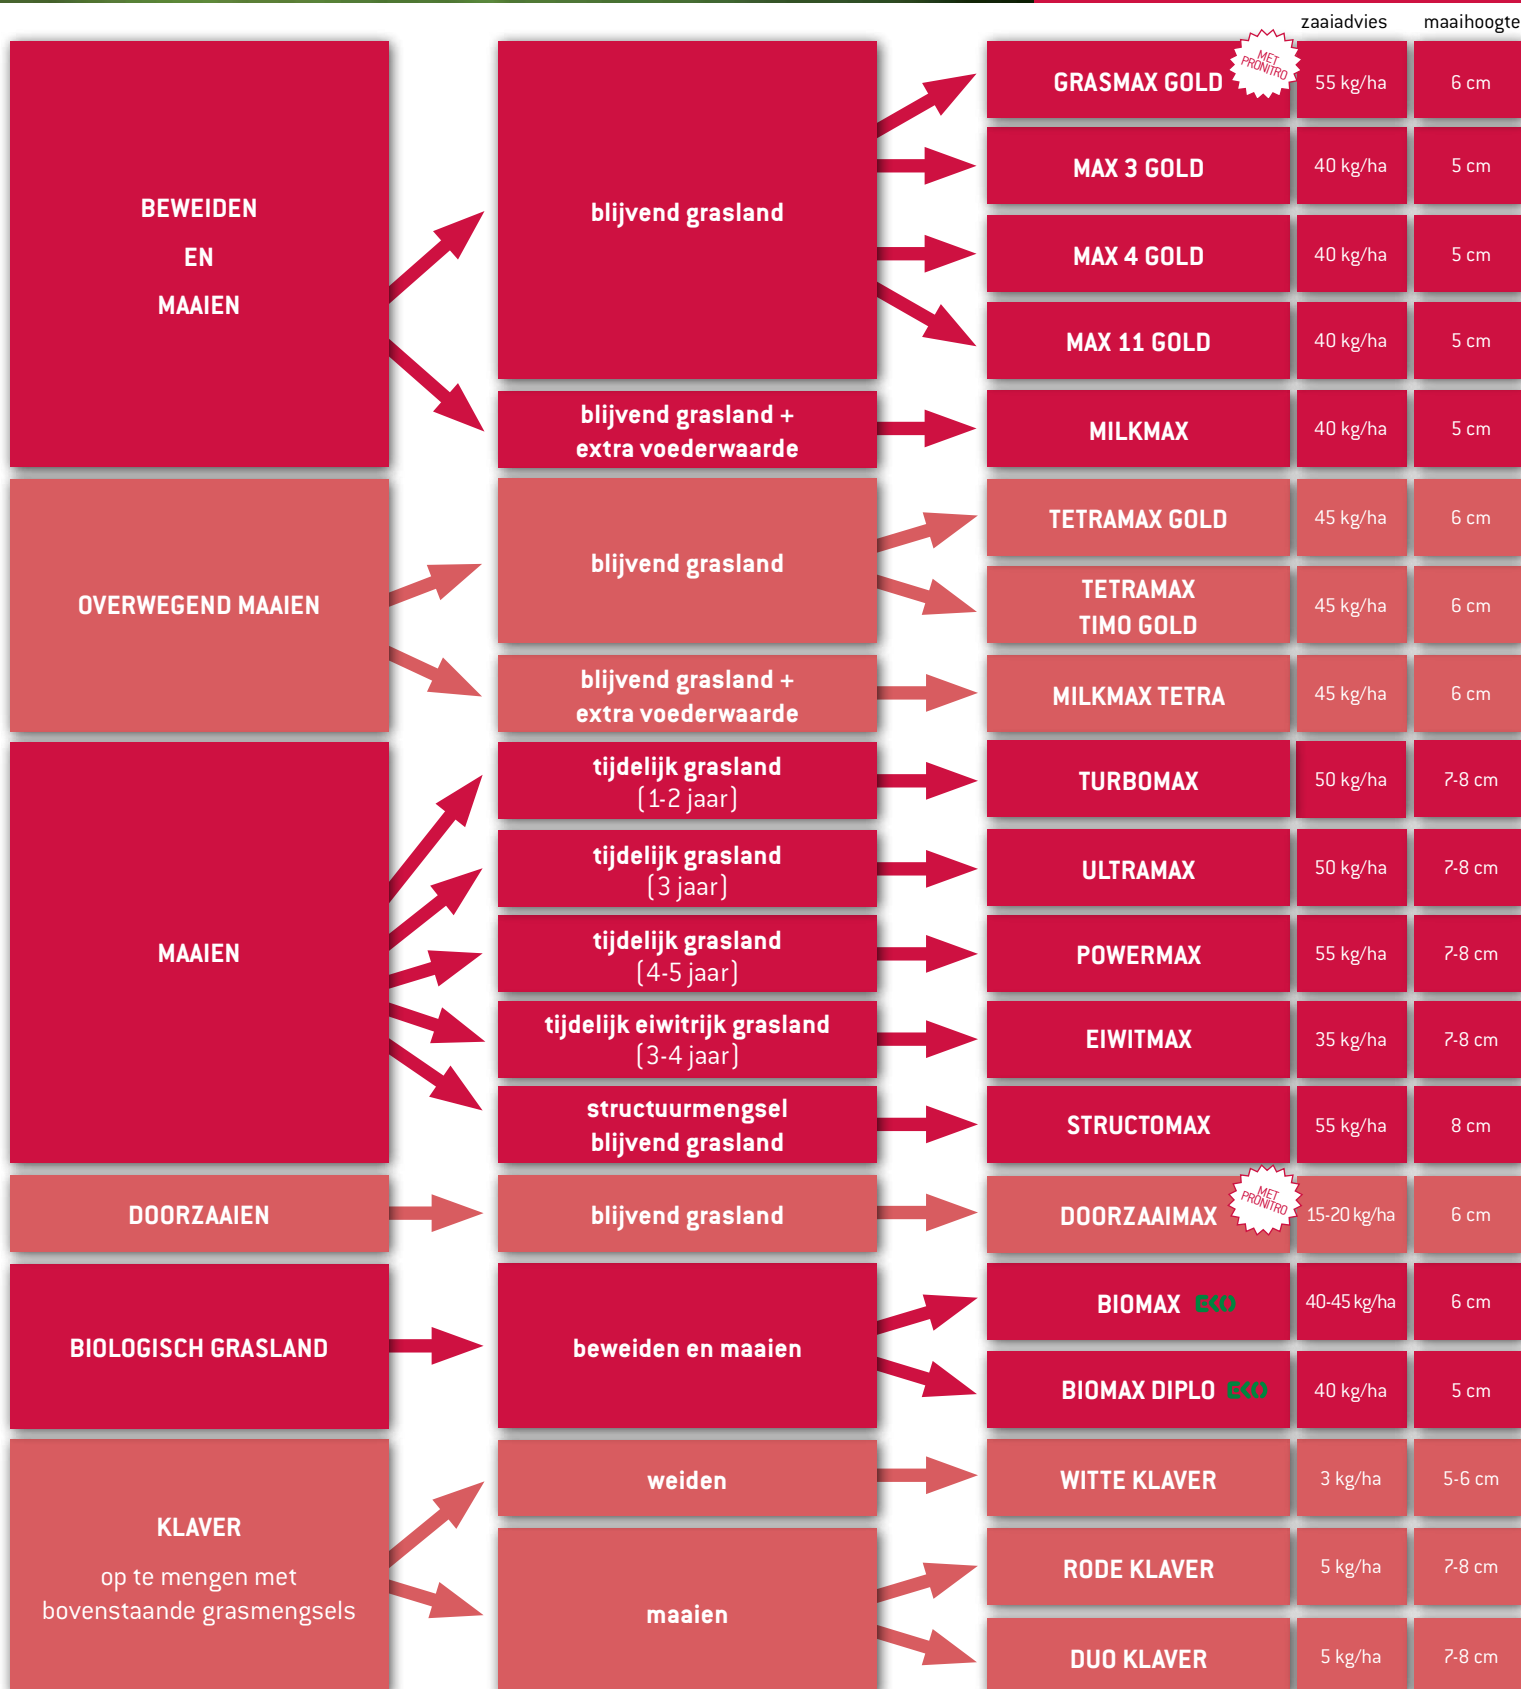

Keuzeschema

ForageMax weidemengsels 2019

ForageMax

Samenstellingen ForageMax 2019

		Maaihoogte (cm)		
		Zaaiadvies (kg/ha)		
Witte klaver		RIESLING	7-8	50
Rode klaver		PAVO	7-8	50
Luzerne		LUDELIS	7-8	55
Veldbeemdgras		MIRACLE	8	55
Beemdlangbloem		MERIFEST	6	45
Timothee		SUMMERGRAZE/CLASSIC	6	45
Rietzwenkgras		TOWER	6	45
Festulolium		PERSEUS	5	40
		HYKOR	5	55
		FOJTAN	5	45
Gekruist raaigras		STORM	5	40
Italiaans raaigras	Tetraploid	DANERGO	5	40
	Diploid	KURI 1	5	40
Engels raaigras laat	Tetraploid	 MELBOLT	5	40
	Diploid	 HUMBI 1	5	40
		MELONORA	5	40
Engels raaigras middertijds	Tetraploid	VIFELT	5	40
		VELONIT	5	40
		 MELFORCE	5	40
	Diploid	 DIWAN	5	40
		 ABOSAN 1	5	40
		 SPUTNIK	5	40
Eng. raaigras vroeg	Tetraploid	ANACONDA	5	40
 FORAGEMAX by DLF				
	Mengsel	Levensduur		
		Maaien	1-2 jaar	TURBOMAX
		Maaien	3 jaar	ULTRAMAX
		Maaien	4-5 jaar	POWERMAX
		Maaien	Blijvend	STRUCTOMAX
		Maaien / Weiden	Blijvend	TETRAMAX GOLD
		Maaien / Weiden	Blijvend	TETRAMAX TIMO GOLD
		Maaien / Weiden	Blijvend	MILKMAX TETRA
		Weiden / Maaien	Blijvend	MILKMAX
		Weiden / Maaien	Blijvend	GRASMAX GOLD
		Weiden / Maaien	Blijvend	DOORZAANMAX
	Weiden / Maaien	Blijvend	MAX 3 GOLD	
	Weiden / Maaien	Blijvend	MAX 4 GOLD	
	Weiden / Maaien	Blijvend	MAX 11 GOLD	
NIEUW	Maaien	3-4 jaar	EIWITMAX	
	Weiden / Maaien	Blijvend	BIDMAX	
NIEUW	Weiden / Maaien	Blijvend	BIDMAX DIPLO	

Gedurende het seizoen kunnen de samenstellingen wijzigen.
 * Doorzaaien
 ** Gecoat met Rhizobium